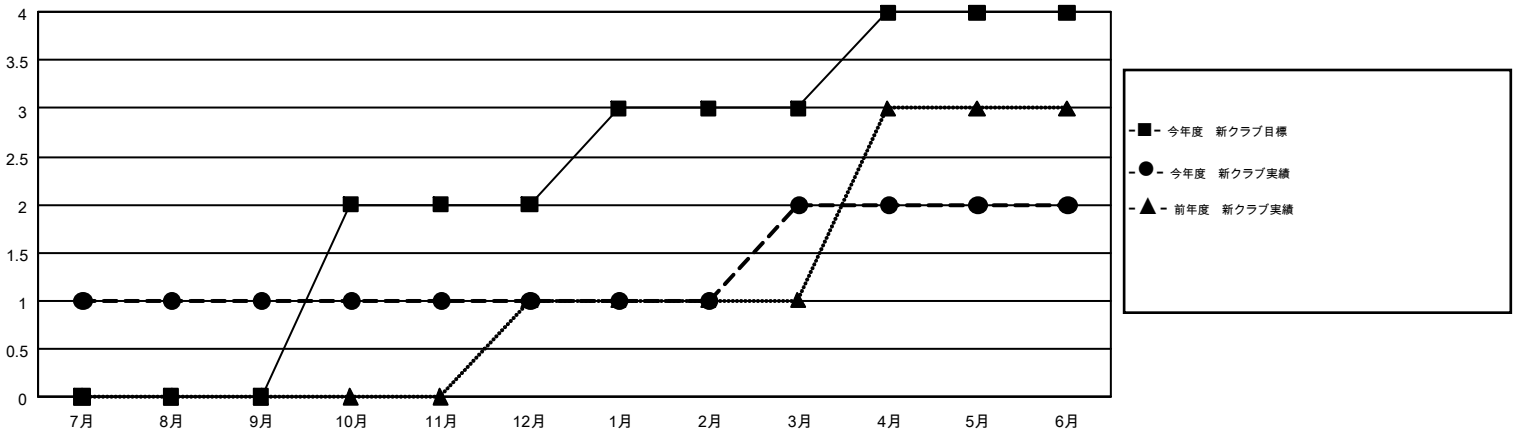

# GMT MONTHLY MEMBERSHIP PROGRESS REPORT

Results as of: 6/30/2018

Multiple District 334

LOCATION: JAPAN

GMT: MASAYOSHI MARUYAMA, YASUHISA NAKAMURA

GMT会則地域 5

クラブ				名			
結果: 2017-2018				結果: 2017-2018			
四半期	新クラブ目標	新クラブ	解散クラブ	四半期	会員純増目標	会員増強実績	退会者(転籍を含む)実際
7月/8月/9月	0	1	0	7月/8月/9月	677	481	299
10月/11月/12月	2	0	0	10月/11月/12月	387	235	400
1月/2月/3月	1	1	0	1月/2月/3月	257	530	269
4月/5月/6月	1	0	6	4月/5月/6月	-61	343	1,383

新クラブ目標及び実績累計

会員目標及び実績累計

解散クラブ: 6	352 CLUBS OF 429 一名以上の新会員を登録	男女別 男性 15,702 (70.71%) 女性 6,505 (29.29%)
退会者 物故会員 149 クラブ解散 85 その他 2,117 合計 2,351	<a href="#">会員累計データを見るには、ここをクリック</a>	世帯主/家族会員合計 0 国際会費半額の家族会員 0