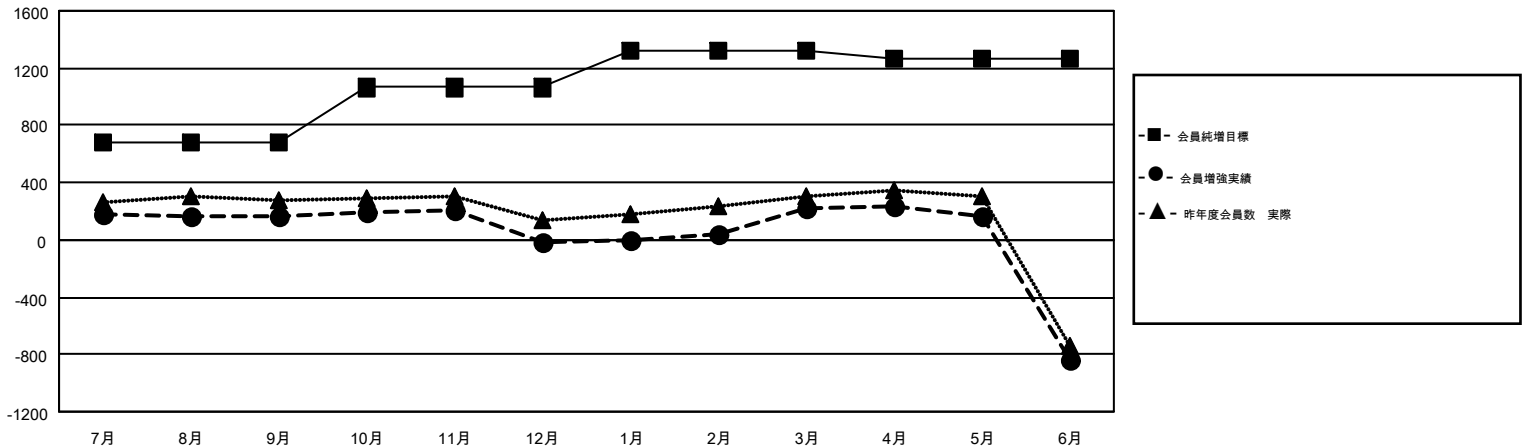

# GMT MONTHLY MEMBERSHIP PROGRESS REPORT

Results as of: 6/30/2018

Multiple District 334

LOCATION: JAPAN

GMT: MASAYOSHI MARUYAMA, YASUHISA NAKAMURA

GMT会則地域 5

クラブ				名			
結果: 2017-2018				結果: 2017-2018			
四半期	新クラブ目標	新クラブ	解散クラブ	四半期	会員純増目標	会員増強実績	退会者(転籍を含む)実際
7月/8月/9月	0	1	0	7月/8月/9月	677	481	299
10月/11月/12月	2	0	0	10月/11月/12月	387	235	400
1月/2月/3月	1	1	0	1月/2月/3月	257	530	269
4月/5月/6月	1	0	6	4月/5月/6月	-61	343	1,383

新クラブ目標及び実績累計

会員目標及び実績累計

解散クラブ: 6	352 CLUBS OF 429 一名以上の新会員を登録	男女別 男性 15,702 (70.71%) 女性 6,505 (29.29%)
退会者 物故会員 149 クラブ解散 85 その他 2,117 合計 2,351	<a href="#">会員累計データを見るには、ここをクリック</a>	世帯主/家族会員合計 0 国際会費半額の家族会員 0